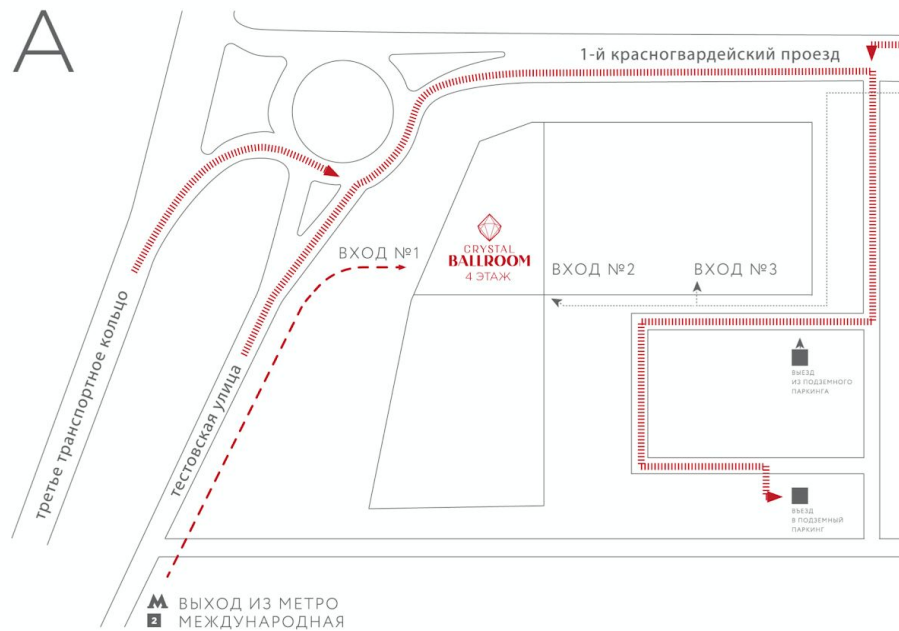

### Общая информация

**Дата мероприятия: 8 декабря 2020 года.**

**Место проведения:** Россия, г. Москва, 1-й Красногвардейский пр-д, д. 21, стр. 2, Москва-Сити, башня «ОКО», **Crystall Ballroom**

GPS координаты: 55.749380, 37.534092

## СХЕМА

ПРОХОДА / ПРОЕЗДА  
НА МЕРОПРИЯТИЕ

г. Москва, Пресненский вал, 27с2