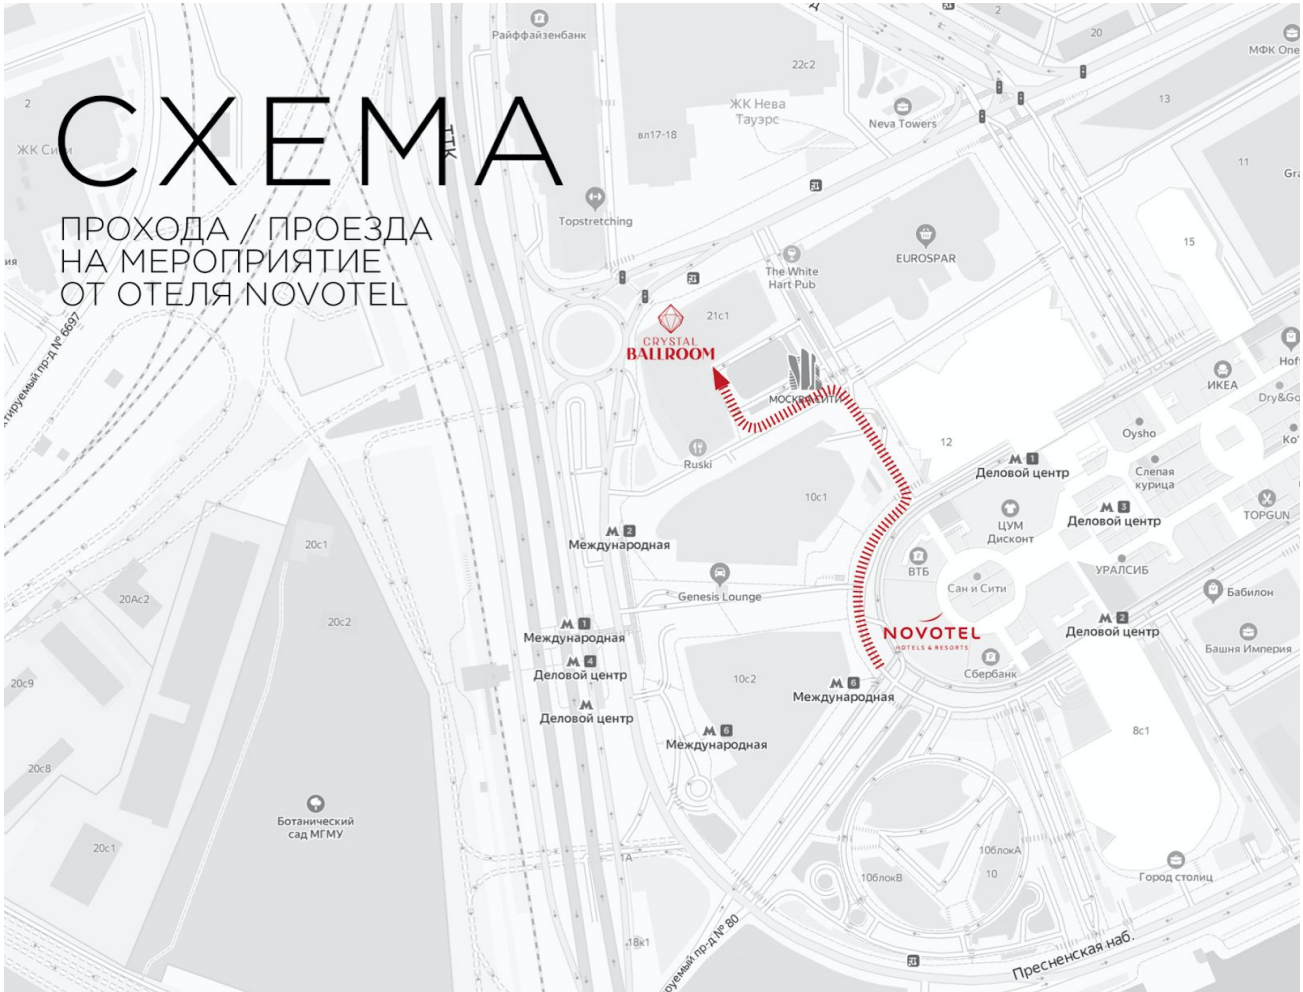

ЦИФРОВОЙ ПРОРЫВ

ВСЕРОССИЙСКИЙ КОНКУРС
ДЛЯ СПЕЦИАЛИСТОВ В СФЕРЕ
ЦИФРОВОЙ ЭКОНОМИКИ

ЦИФРОВОЙПРОРЫВ.РФ

г. Москва, Пресненский вал, 27с2