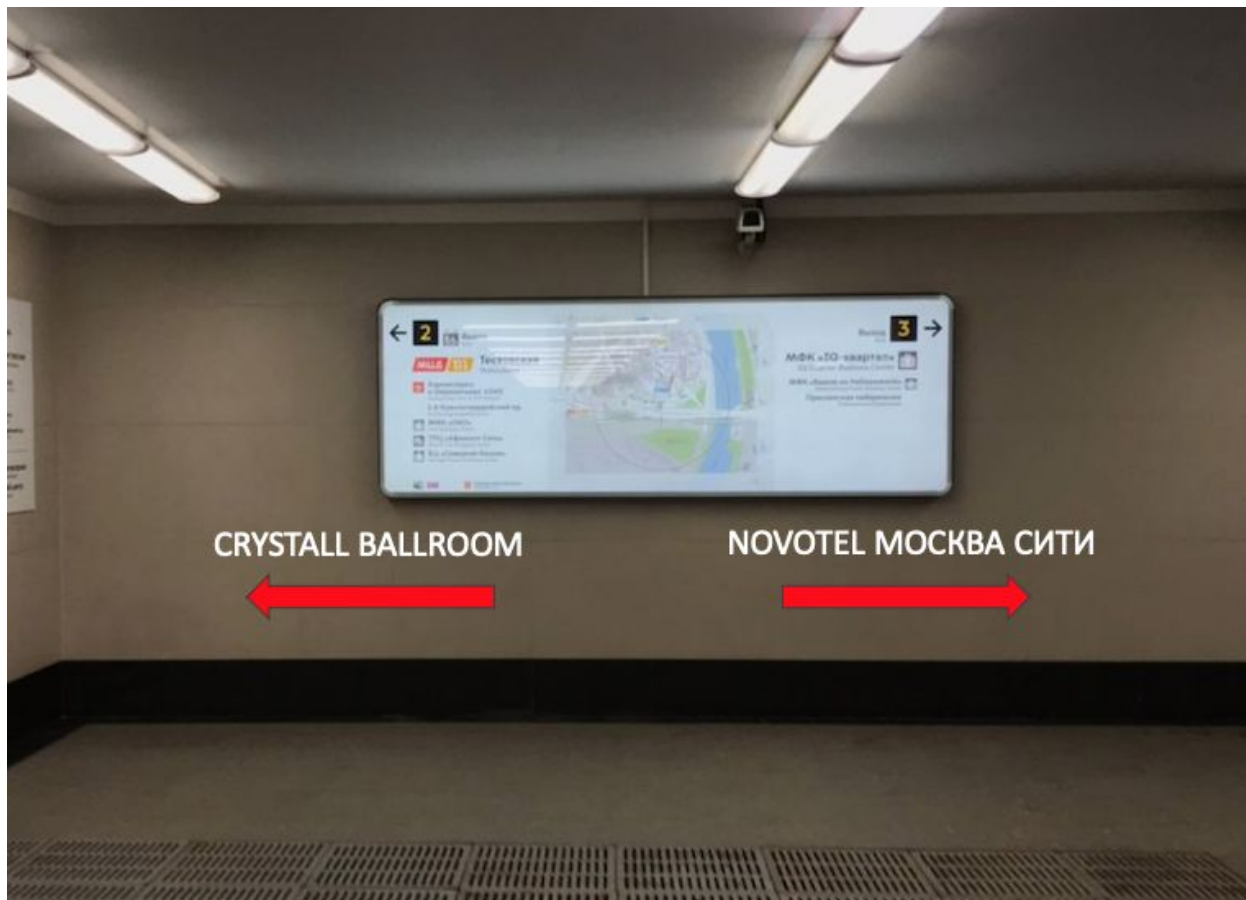

ЦИФРОВОЙ ПРОРЫВ

ВСЕРОССИЙСКИЙ КОНКУРС
ДЛЯ СПЕЦИАЛИСТОВ В СФЕРЕ
ЦИФРОВОЙ ЭКОНОМИКИ

ЦИФРОВОЙПРОРЫВ.РФ

г. Москва, Пресненский вал, 27с2

Спустившись по эскалатору, движемся прямо, затем, если Вам необходимо попасть сразу на площадку - повернуть налево к выходу №2, если к Novotel Москва Сити - повернуть направо к выходу №3